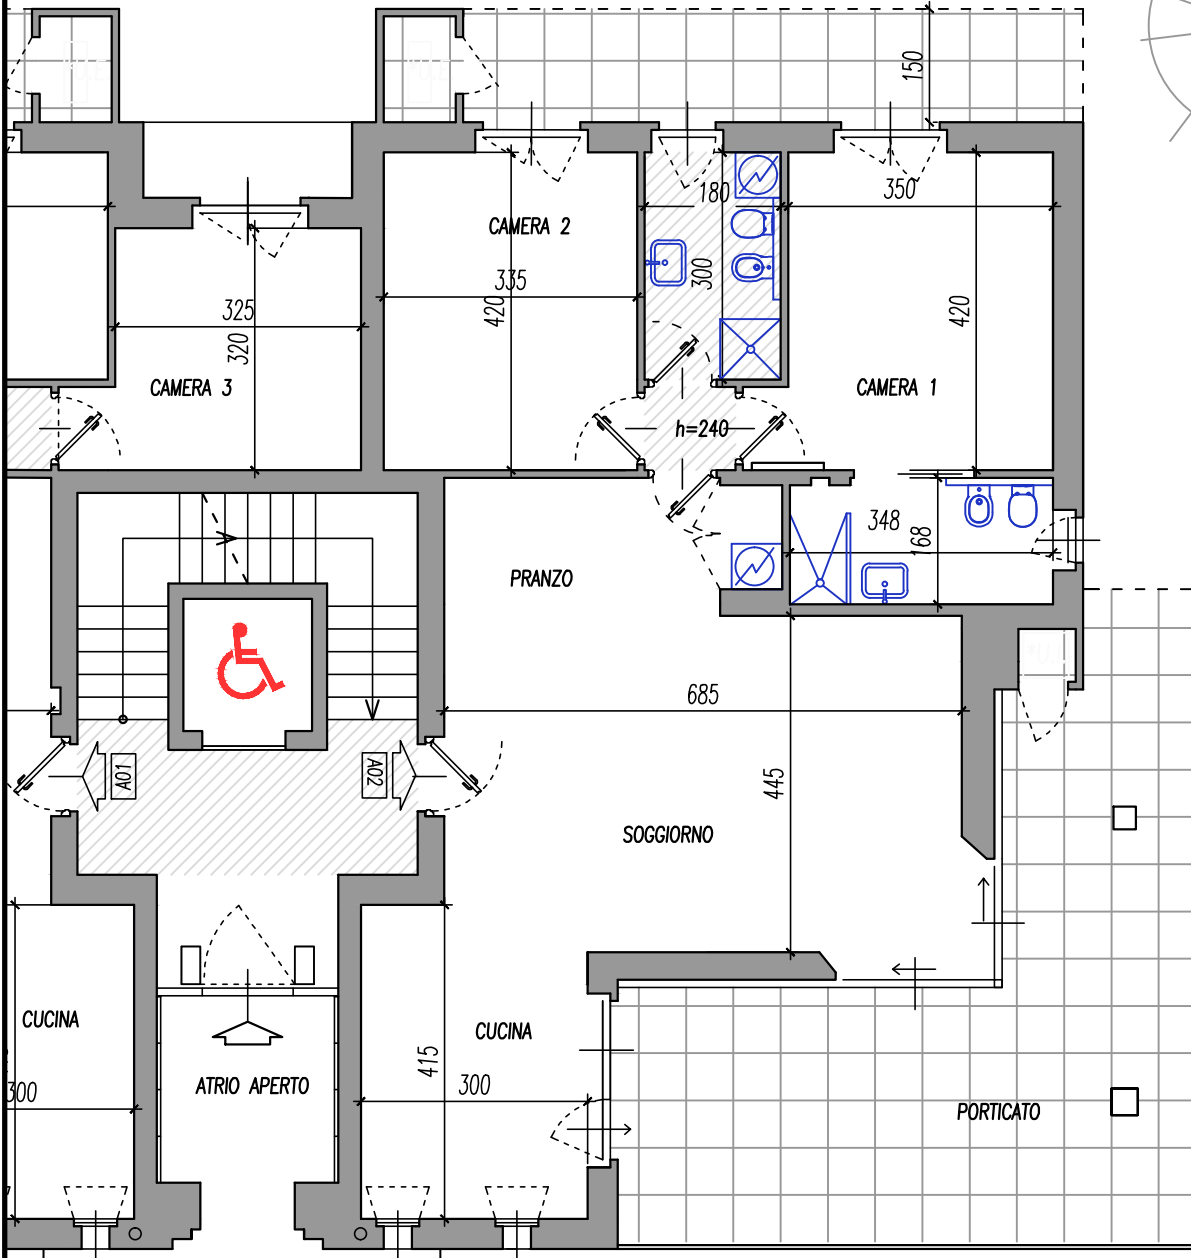

ETOILE

COMUNE DI CHIERI  
Via Buschetti, 5

N

giardino

giardino

PIANTA PIANO TERRENO scala 1:100  
appartamento A02

verde di uso pubblico

0 1 2 m  
scala grafica